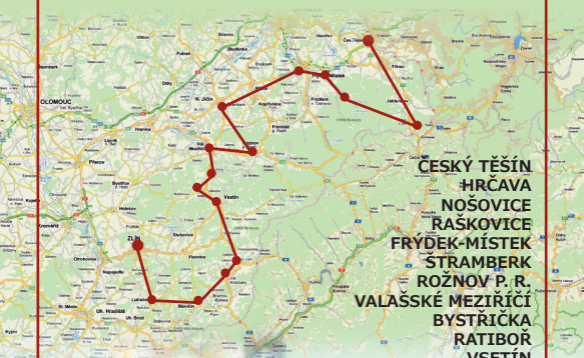

IV. PROPAGAČNÍ JÍZDA

SDRUŽENÍ HASIČŮ ČECH, MORAVY A SLEZSKA
S MEZINÁRODNÍ ÚČASTÍ

K 20. VÝROČÍ
ZNOVUOBNOVENÍ ČINNOSTI
HASIČSKÉ VZÁJEMNÉ POJIŠŤOVNY

**29. ČERVNA
– 2. ČERVENCE 2012**

ČESKÝ TĚŠÍN
HRČAVA
NOŠOVICE
RAŠKOVICE
FRÝDEK-MÍSTEK
STRAMBERK
ROŽNOV P. R.
VALAŠSKÉ MEZIRÍČÍ
BYSTRÍČKA
RATIBOŘ
VSETÍN
HORNÍ LIDEČ
VALAŠSKÉ KLOBOUKY
SLAVIČÍN
LUHAČOVICE
ZLÍN