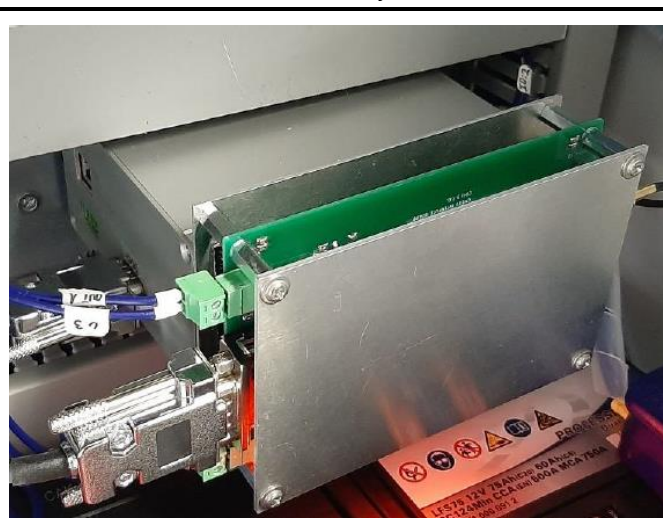

<b>Zařízení</b>	<b>BellBird ES-KPPS1</b>		
Výrobce	<b>Warning Systems s.r.o., IČO 06681689</b>		
Dodavatel			
Kategorie zařízení	<b>elektronická siréna s KPPS</b>		
<b>Skříň</b>	řídící elektronika / ústředna MIS	hlásič MIS	
Rozměry (v x š x h) [mm]	<b>690 x 600 x 320</b>	<b>netýká se</b>	
Hmotnost bez AKU [kg]	<b>40 – 63 dle výkonu</b>		
<b>Záložní zdroj elektrické energie</b>	řídící elektronika / ústředna MIS	hlásič MIS	
Typ	<b>Varta LFS75</b>	<b>netýká se</b>	
Počet	<b>2</b>		
Provozní napětí [V]	<b>24</b>		
Příkon v klidovém stavu [W]	<b>0,5</b>		
Příkon při plném výkonu [W]	<b>22,3</b>		
Kapacita záł. zdroje zařízení / ústředny MIS [Ah]	<b>75</b>		
Potřeba pro 72 hod. [Ah]	<b>51,4</b>		
<b>KPPS 1. vrstvy přenosové soustavy JSVV</b>	<b>VOX100-20</b>		
<b>KPPS 2. vrstvy přenosové soustavy JSVV</b>			
Radiostanice DMR	<b>Celetra CM105</b>		
Řídící jednotka KPPS	<b>IEP-2</b>		
<b>Radiostanice BMIS</b>			
Typ	<b>netýká se</b>		
Vf. výkon [W]			
<b>Rozhlasový přijímač</b>	<b>FM tuner RDA5807M - součást bloku řídící elektroniky</b>		
<b>Jiné komunikační zařízení</b>	<b>nebylo součástí</b>		
<b>Akustická hlavice sirény / hlásiče</b>			
Materiál reproduktoru	<b>slitina lehkých kovů</b>		
Typ reproduktoru / měniče	<b>SD-210R</b>		
<b>Charakteristika výkonových řad</b>			
Výkon sirény / hlásiče [W]	<b>350</b>	<b>700</b>	<b>1050</b>
Typové označení	<b>WSS-BB-ES-120-KPPS1</b>	<b>WSS-BB-ES-120-KPPS1</b>	<b>WSS-BB-ES-120-KPPS1</b>
Počet zesilovačů	<b>1</b>	<b>2</b>	<b>3</b>
Počet reproduktorů	<b>typicky 3, max. 4</b>	<b>typicky 6, max. 8</b>	<b>typicky 9, max. 12</b>
Kapacita záł. zdroje [Ah]	<b>75</b>	<b>75</b>	<b>75</b>
Potřeba pro 72 hod. [Ah]	<b>neměřeno</b>	<b>neměřeno</b>	<b>51,4</b>

**Zařízení je nutné před uvedením do provozu nakonfigurovat!**

KPPS 1. vrstvy JSVV

KPPS 2. vrstvy JSVV – řídicí jednotka

KPPS 2. vrstvy JSVV – radiostanice DMR

Sestava KPPS 2. vrstvy JSVV v siréně