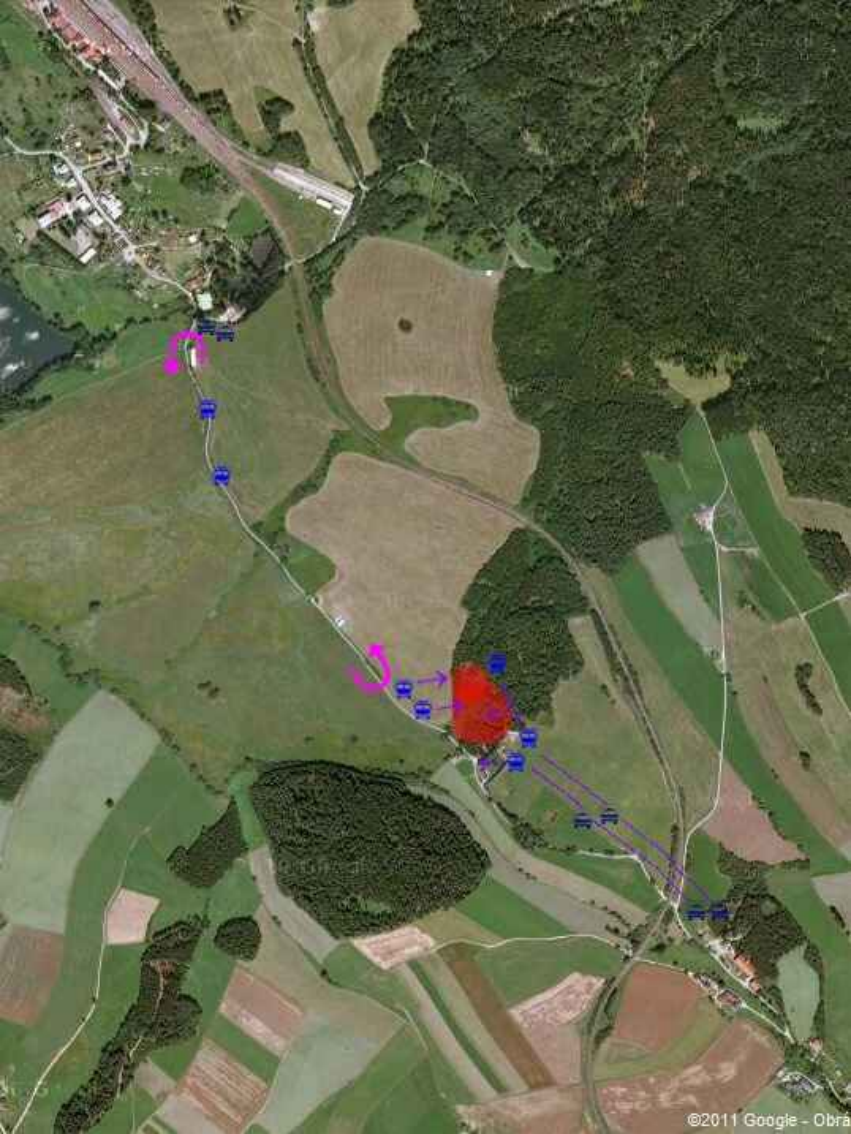

Horní Dvořiště

Český Heršlák

Holý vrch

653

Dražní rybník

636

650

Hajský p.

Kollern

Grenzblick

Deutch Hörschlag

Rotes Kreuz

Tábor

Horní Dvořiště

Šus
742

Stocket

místo zásahu

750

Dorj

7

Harba

Häf

RLF-A 2000

122