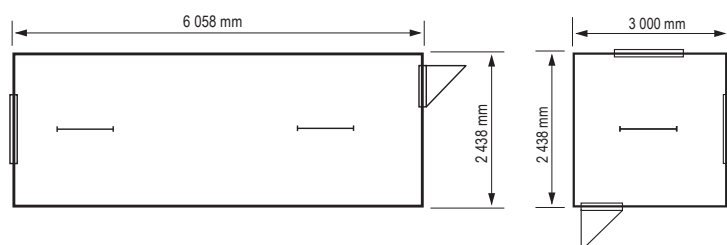

#### Technická data:

- šířka: 1,2 m, výška: 2,34 m, hloubka: 1,2 m, hmotnost: 108 kg
- fekální tank 225 l
- odvětrávání
- pisoár
- držák toaletního papíru
- oboustranný uzamykatelný mechanismus dveří
- označení muži/ženy
- protiskluzová podlaha
- věšák na oděvy

Rozměry: 56 x 51 x 153 cm.

Hmotnost: 25 kg.

#### Technická data:

- Rozměry:  
šířka: 2438 mm, délka: 6058 mm, výška: 2800 mm  
šířka: 2438 mm, délka: 3000 mm, výška: 2800 mm
- el. přípojka: 380 V / 16 A

### Technická data:

- šířka: 2438 mm, délka: 6058 mm, výška: 2591 mm
- šířka: 2438 mm, délka: 3000 mm, výška: 2591 mm