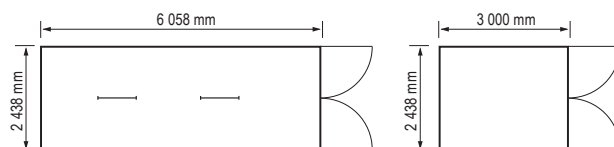

#### Technická data:

- Rozměry:  
šířka: 2438 mm, délka: 6058 mm, výška: 2800 mm  
šířka: 2438 mm, délka: 3000 mm, výška: 2800 mm
- el. přípojka: 380 V / 16 A

### Technická data:

- šířka: 2438 mm, délka: 6058 mm, výška: 2591 mm
- šířka: 2438 mm, délka: 3000 mm, výška: 2591 mm