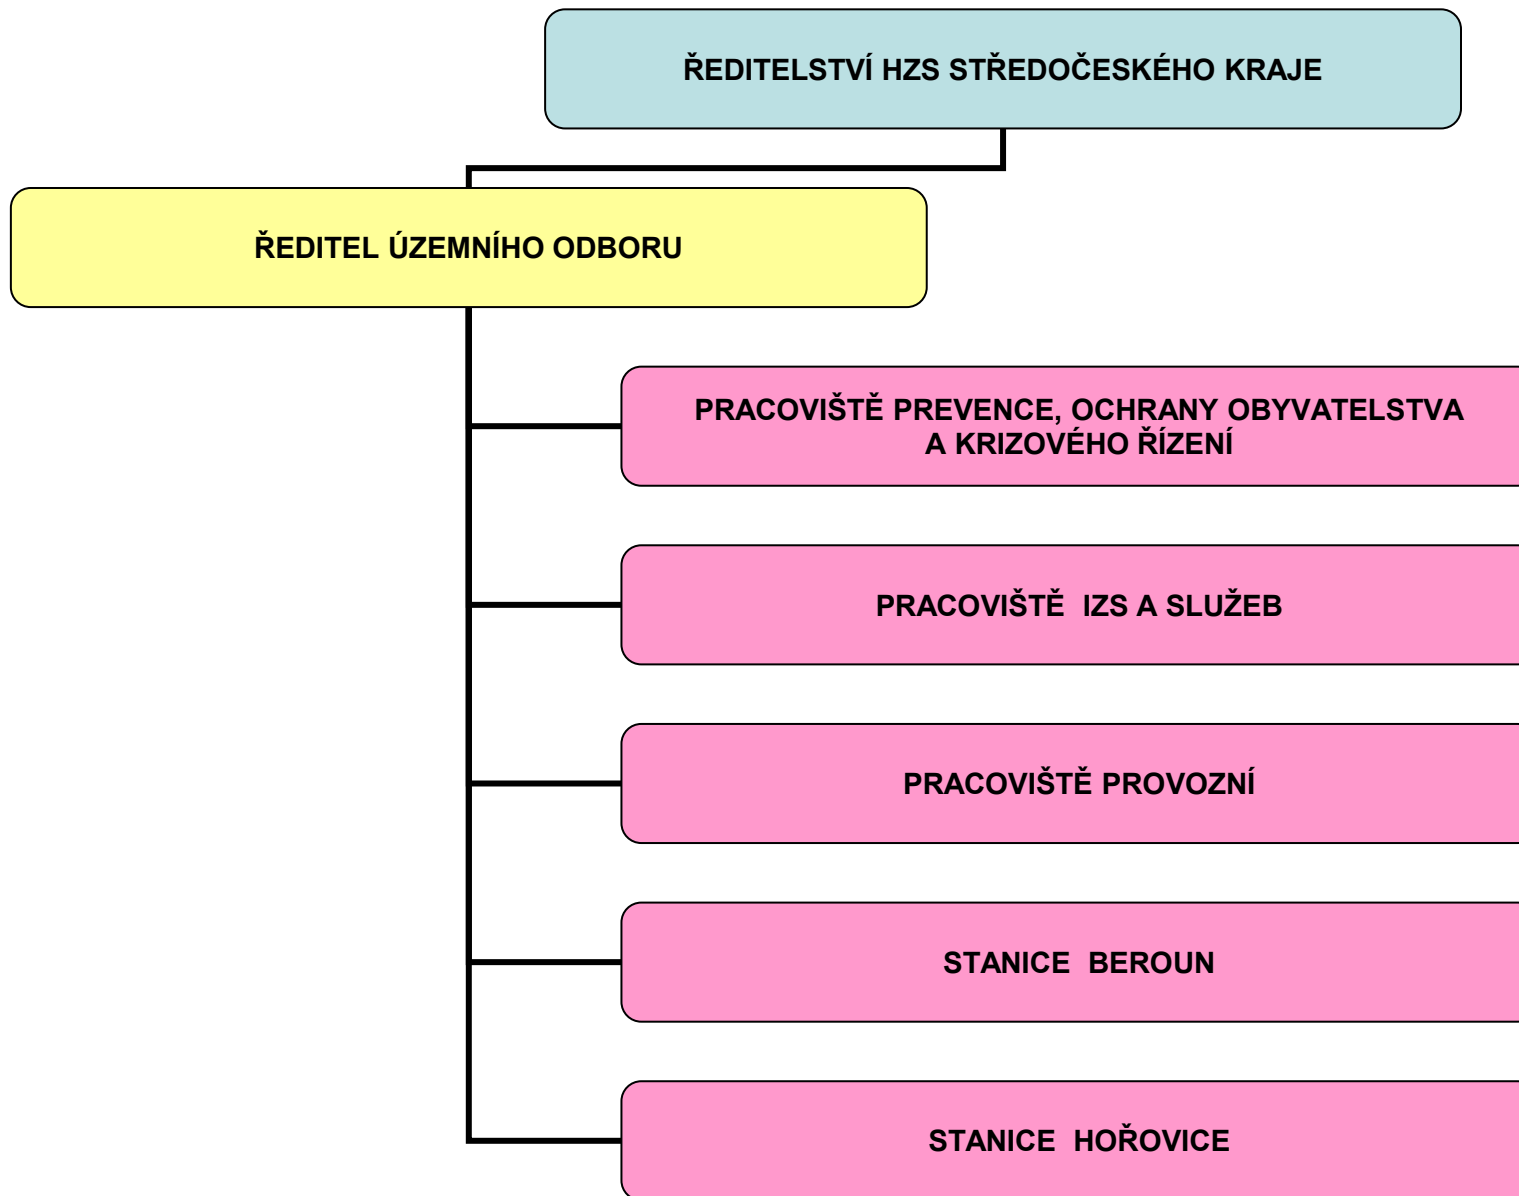

HASIČSKÝ ZÁCHRANNÝ SBOR STŘEDOČESKÉHO KRAJE

ředitel HZS Středočeského kraje
(dále jen "KŘ")

Příloha k č. j. HSKL-2360-1/2020-ŘK
Počet listů: 10

HASIČSKÝ ZÁCHRANNÝ SBOR STŘEDOČESKÉHO KRAJE
ÚZEMNÍ ODBOR
KLADNO

HASIČSKÝ ZÁCHRANNÝ SBOR STŘEDOČESKÉHO KRAJE
ÚZEMNÍ ODBOR
BENEŠOV

HASIČSKÝ ZÁCHRANNÝ SBOR STŘEDOČESKÉHO KRAJE
ÚZEMNÍ ODBOR
BEROUN

HASIČSKÝ ZÁCHRANNÝ SBOR STŘEDOČESKÉHO KRAJE
ÚZEMNÍ ODBOR
KOLÍN

HASIČSKÝ ZÁCHRANNÝ SBOR STŘEDOČESKÉHO KRAJE
ÚZEMNÍ ODBOR
KUTNÁ HORA