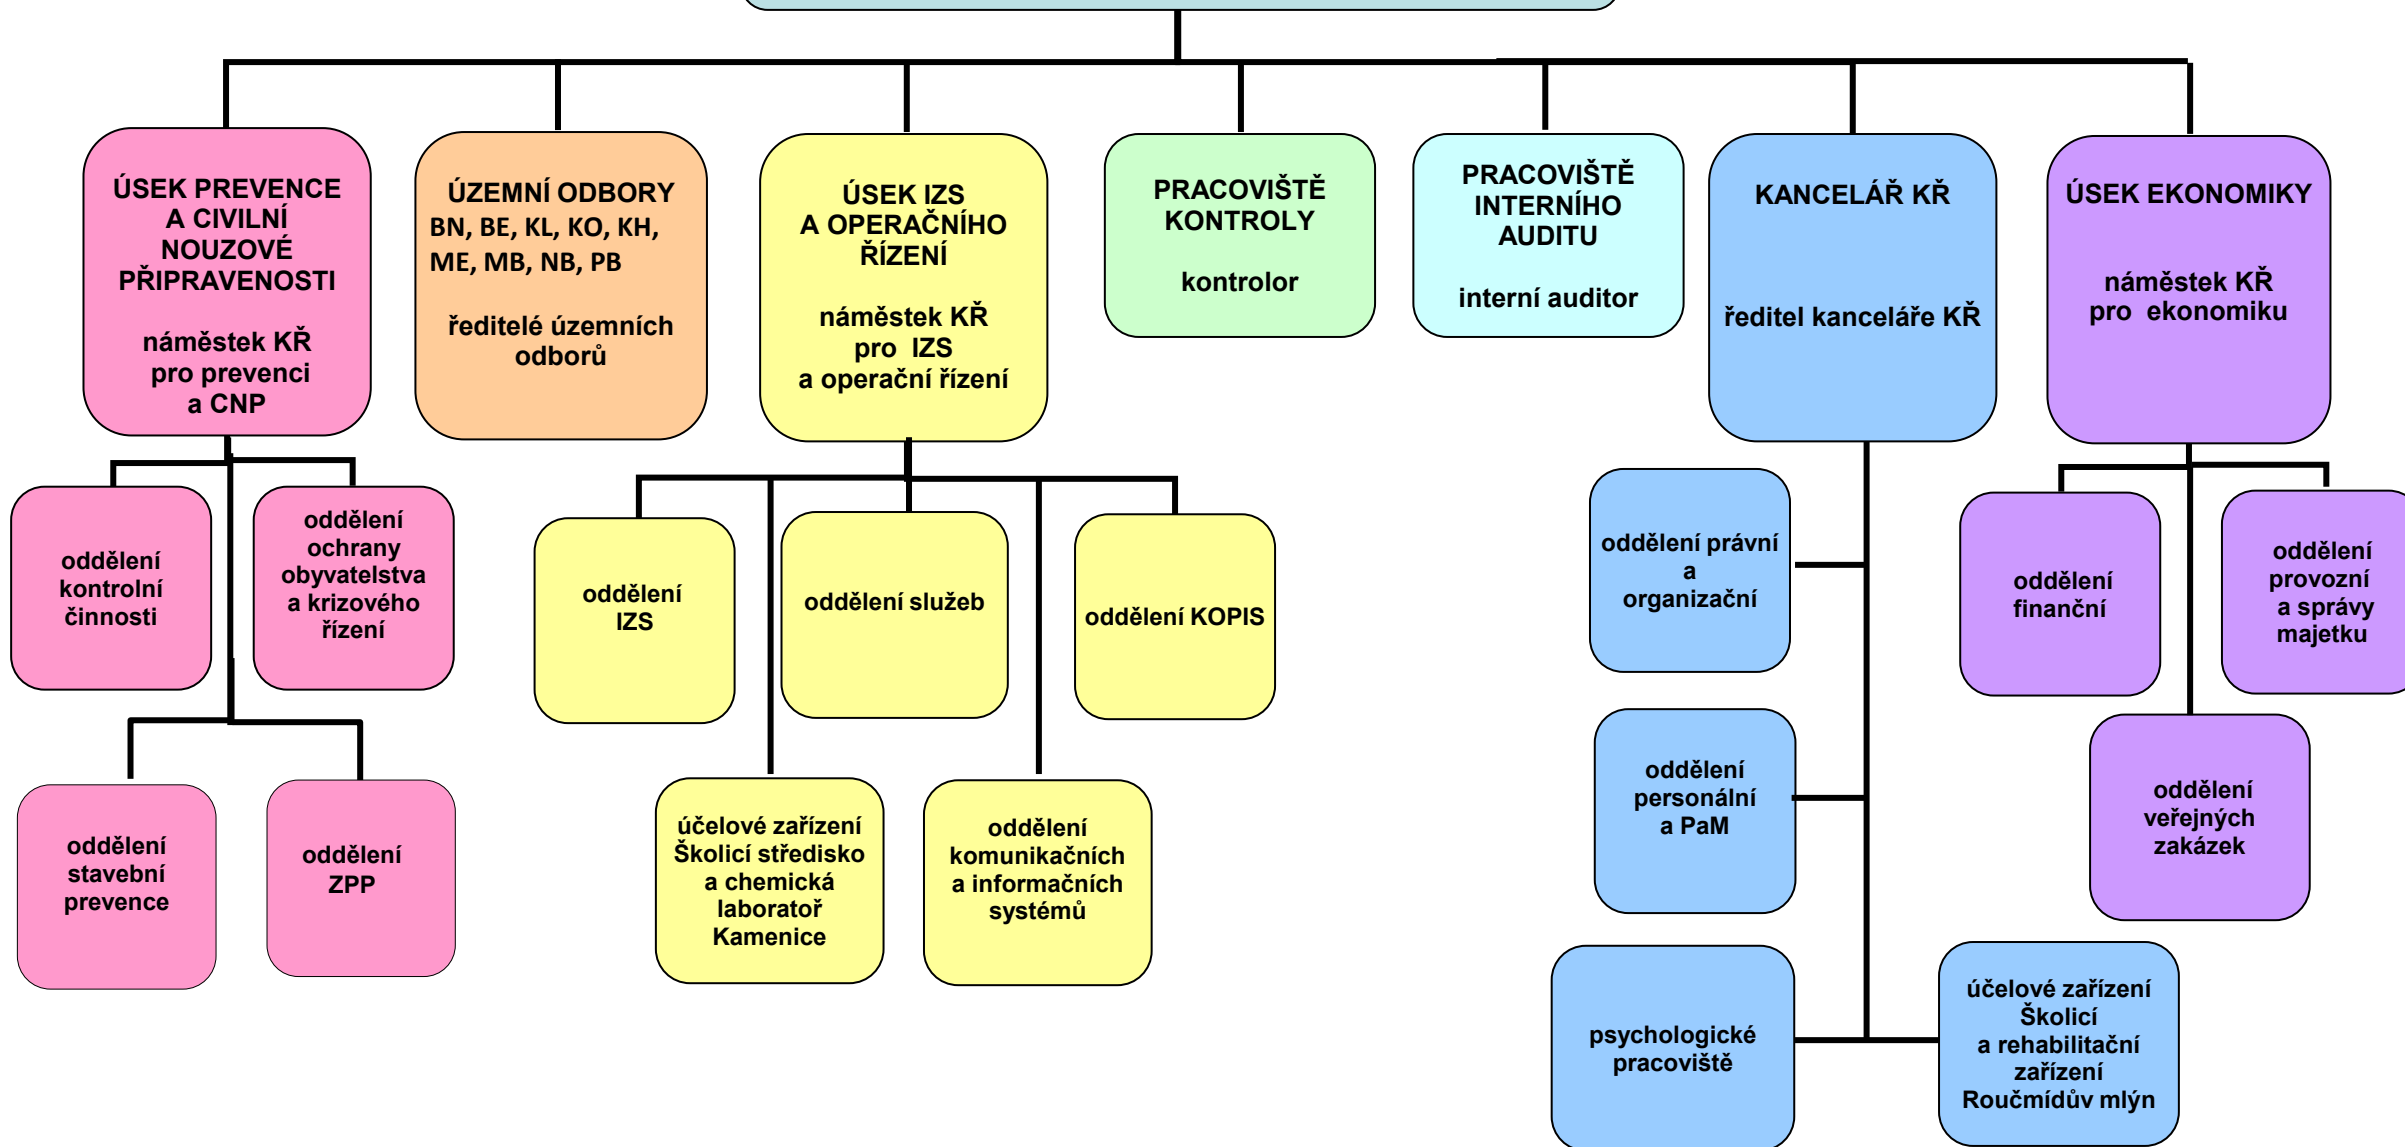

HASIČSKÝ ZÁCHRANNÝ SBOR STŘEDOČESKÉHO KRAJE

ředitel HZS Středočeského kraje
(dále jen "KŘ")

Příloha k č. j. HSKL-2360-1/2020-ŘK
Počet listů: 10

HASIČSKÝ ZÁCHRANNÝ SBOR STŘEDOČESKÉHO KRAJE
ÚZEMNÍ ODBOR
KLADNO

HASIČSKÝ ZÁCHRANNÝ SBOR STŘEDOČESKÉHO KRAJE
ÚZEMNÍ ODBOR
BENEŠOV

HASIČSKÝ ZÁCHRANNÝ SBOR STŘEDOČESKÉHO KRAJE
ÚZEMNÍ ODBOR
BEROUN

HASIČSKÝ ZÁCHRANNÝ SBOR STŘEDOČESKÉHO KRAJE
ÚZEMNÍ ODBOR
KOLÍN

HASIČSKÝ ZÁCHRANNÝ SBOR STŘEDOČESKÉHO KRAJE
ÚZEMNÍ ODBOR
KUTNÁ HORA

HASIČSKÝ ZÁCHRANNÝ SBOR STŘEDOČESKÉHO KRAJE
ÚZEMNÍ ODBOR
MĚLNÍK

HASIČSKÝ ZÁCHRANNÝ SBOR STŘEDOČESKÉHO KRAJE
ÚZEMNÍ ODBOR
MLADÁ BOLESLAV

ŘEDITELSTVÍ HZS STŘEDOČESKÉHO KRAJE

ŘEDITEL ÚZEMNÍHO ODBORU

PRACoviŠTĚ PREVENCE, OCHRANY OBYVATELSTVA
A KRIZOVÉHO ŘÍZENÍ