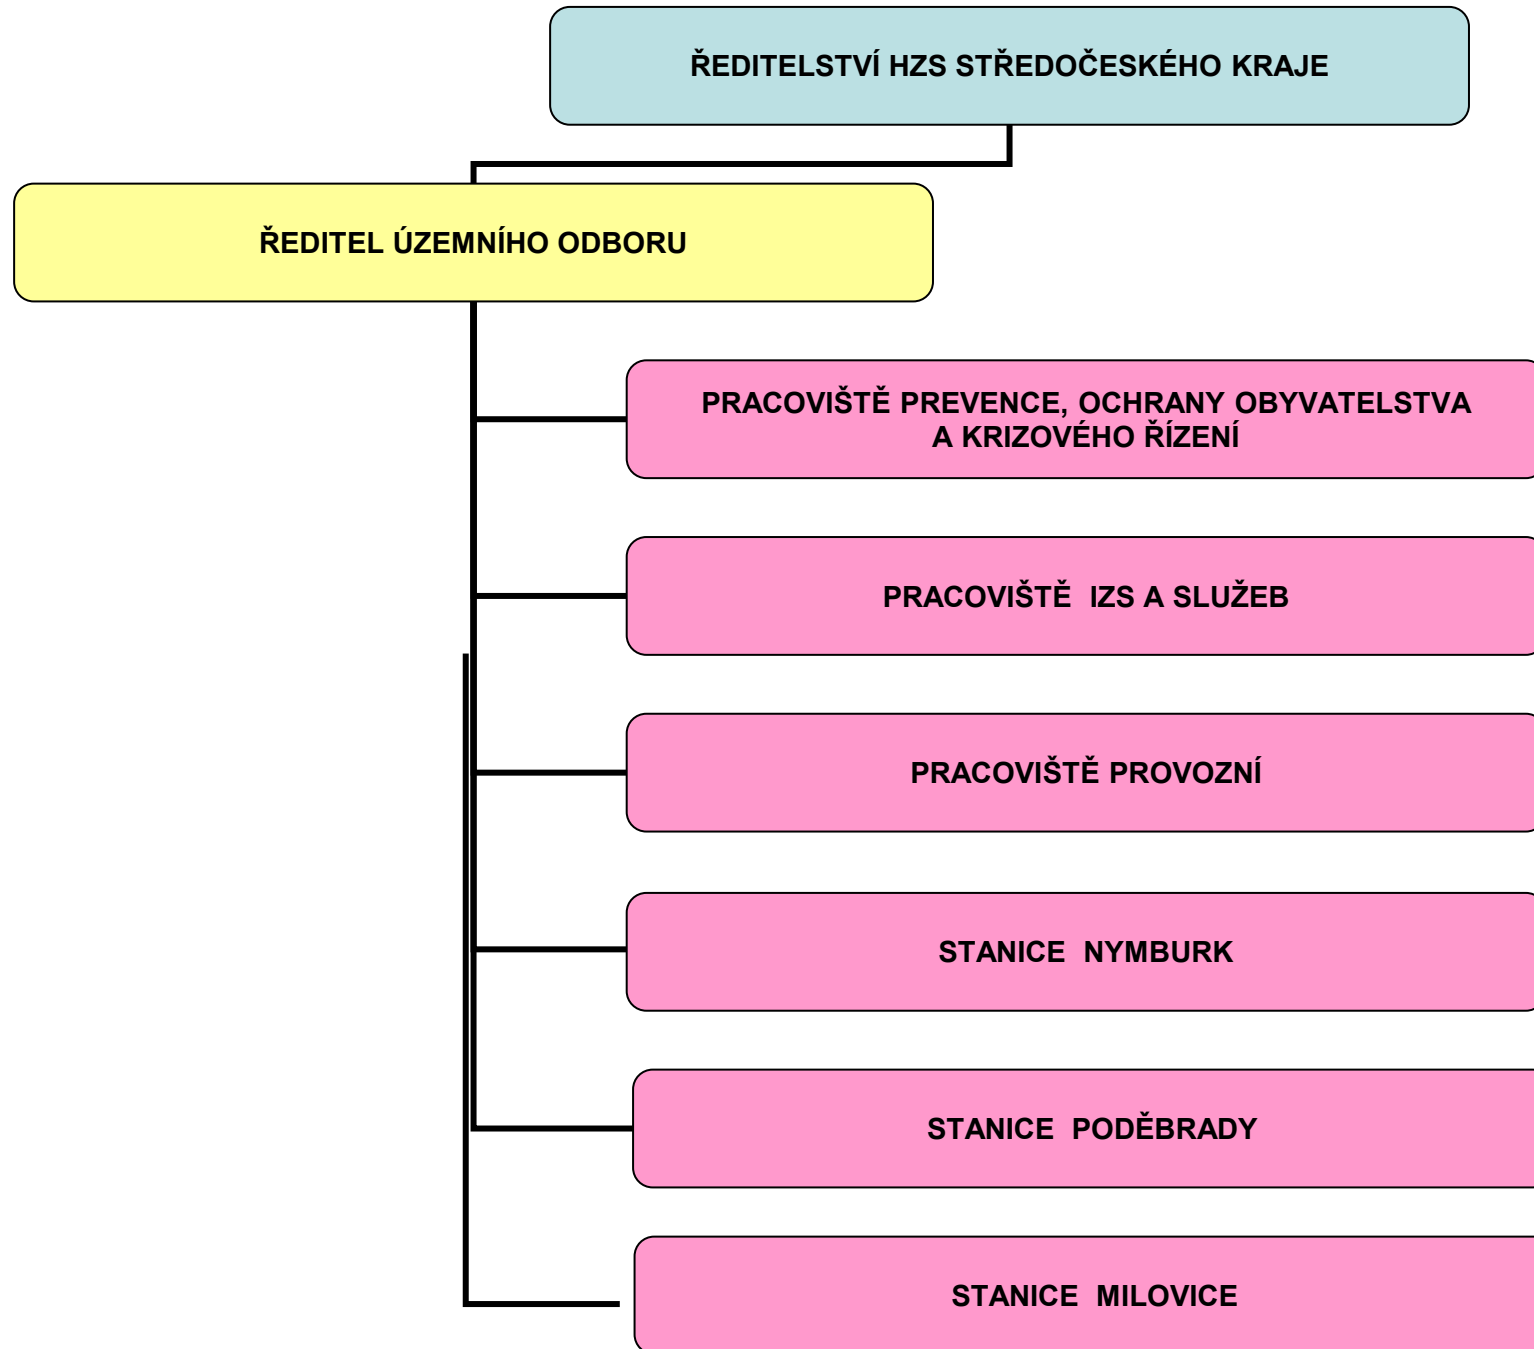

HASIČSKÝ ZÁCHRANNÝ SBOR STŘEDOČESKÉHO KRAJE
ÚZEMNÍ ODBOR
MĚLNÍK

HASIČSKÝ ZÁCHRANNÝ SBOR STŘEDOČESKÉHO KRAJE
ÚZEMNÍ ODBOR
MLADÁ BOLESLAV

ŘEDITELSTVÍ HZS STŘEDOČESKÉHO KRAJE

ŘEDITEL ÚZEMNÍHO ODBORU

PRACoviŠTĚ PREVENCE, OCHRANY OBYVATELSTVA
A KRIZOVÉHO ŘÍZENÍ

PRACoviŠTĚ IZS A SLUŽEB

PRACoviŠTĚ PROVOZní

STANICE MLADÁ BOLESLAV

STANICE BĚLÁ POD BEZDĚZEM

STANICE BENÁTKY NAD JIZEROU

STANICE MNICHOVO HRADIŠTĚ

STANICE STARÁ BOLESLAV

HASIČSKÝ ZÁCHRANNÝ SBOR STŘEDOČESKÉHO KRAJE
ÚZEMNÍ ODBOR
NYMBURK