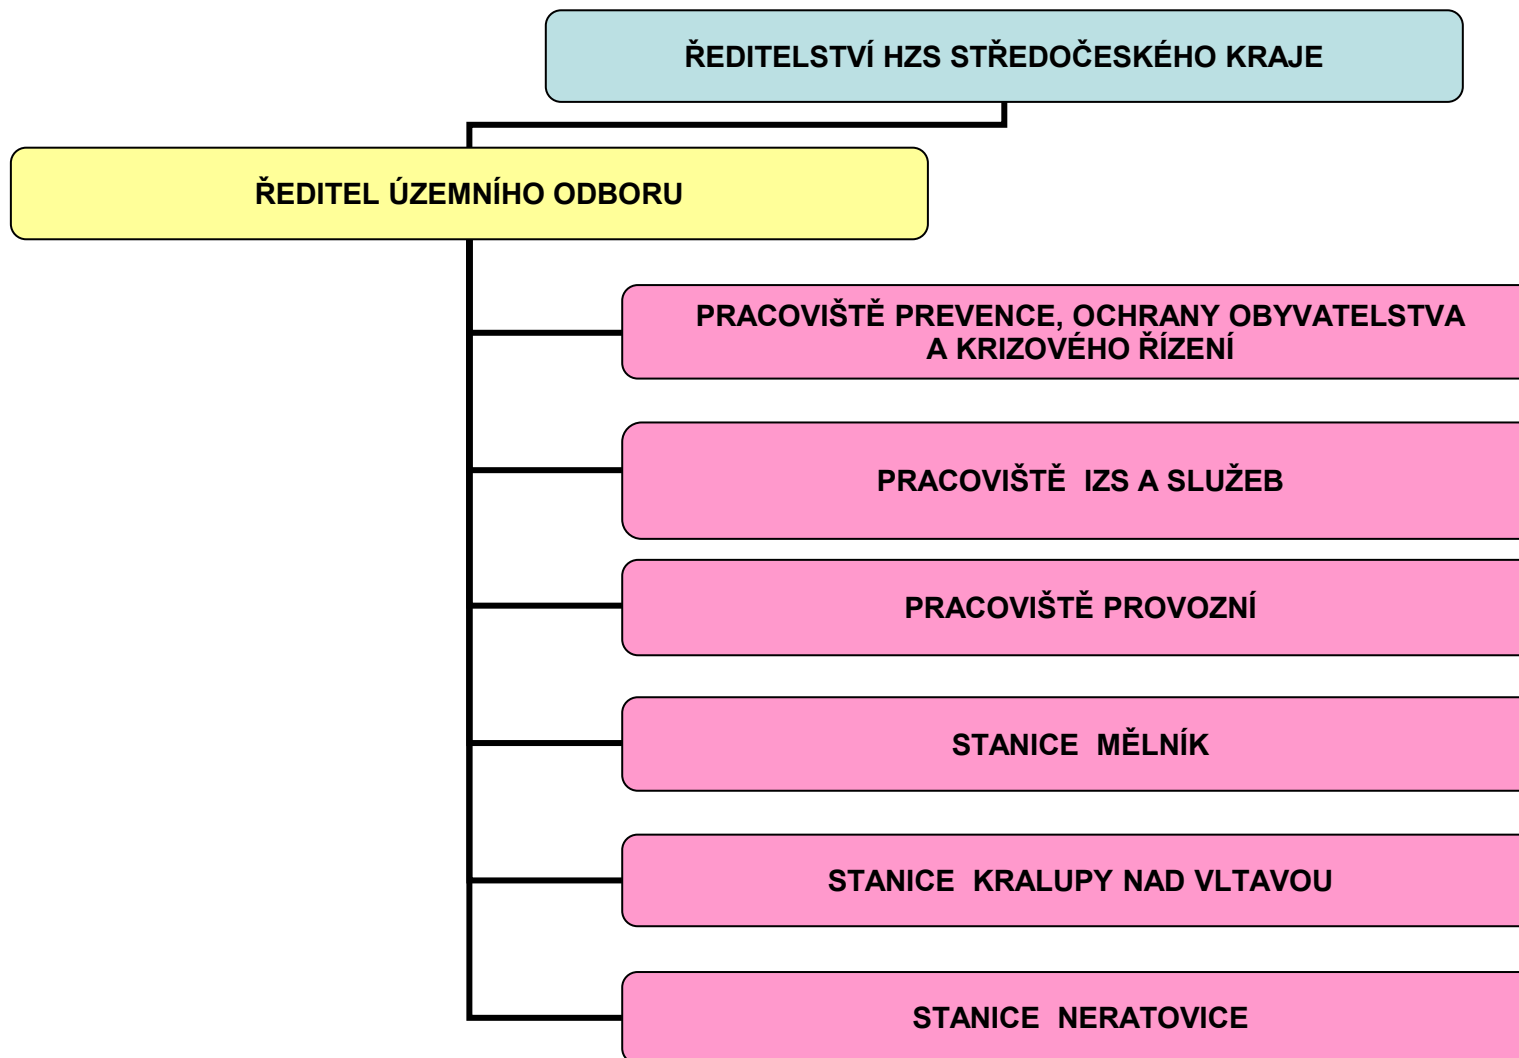

HASIČSKÝ ZÁCHRANNÝ SBOR STŘEDOČESKÉHO KRAJE
ÚZEMNÍ ODBOR
BENEŠOV

HASIČSKÝ ZÁCHRANNÝ SBOR STŘEDOČESKÉHO KRAJE
ÚZEMNÍ ODBOR
BEROUN

HASIČSKÝ ZÁCHRANNÝ SBOR STŘEDOČESKÉHO KRAJE
ÚZEMNÍ ODBOR
KOLÍN

HASIČSKÝ ZÁCHRANNÝ SBOR STŘEDOČESKÉHO KRAJE
ÚZEMNÍ ODBOR
KUTNÁ HORA

HASIČSKÝ ZÁCHRANNÝ SBOR STŘEDOČESKÉHO KRAJE
ÚZEMNÍ ODBOR
MĚLNÍK

HASIČSKÝ ZÁCHRANNÝ SBOR STŘEDOČESKÉHO KRAJE
ÚZEMNÍ ODBOR
MLADÁ BOLESLAV

ŘEDITELSTVÍ HZS STŘEDOČESKÉHO KRAJE

ŘEDITEL ÚZEMNÍHO ODBORU

PRACoviŠTĚ PREVENCE, OCHRANY OBYVATELSTVA
A KRIZOVÉHO ŘÍZENÍ