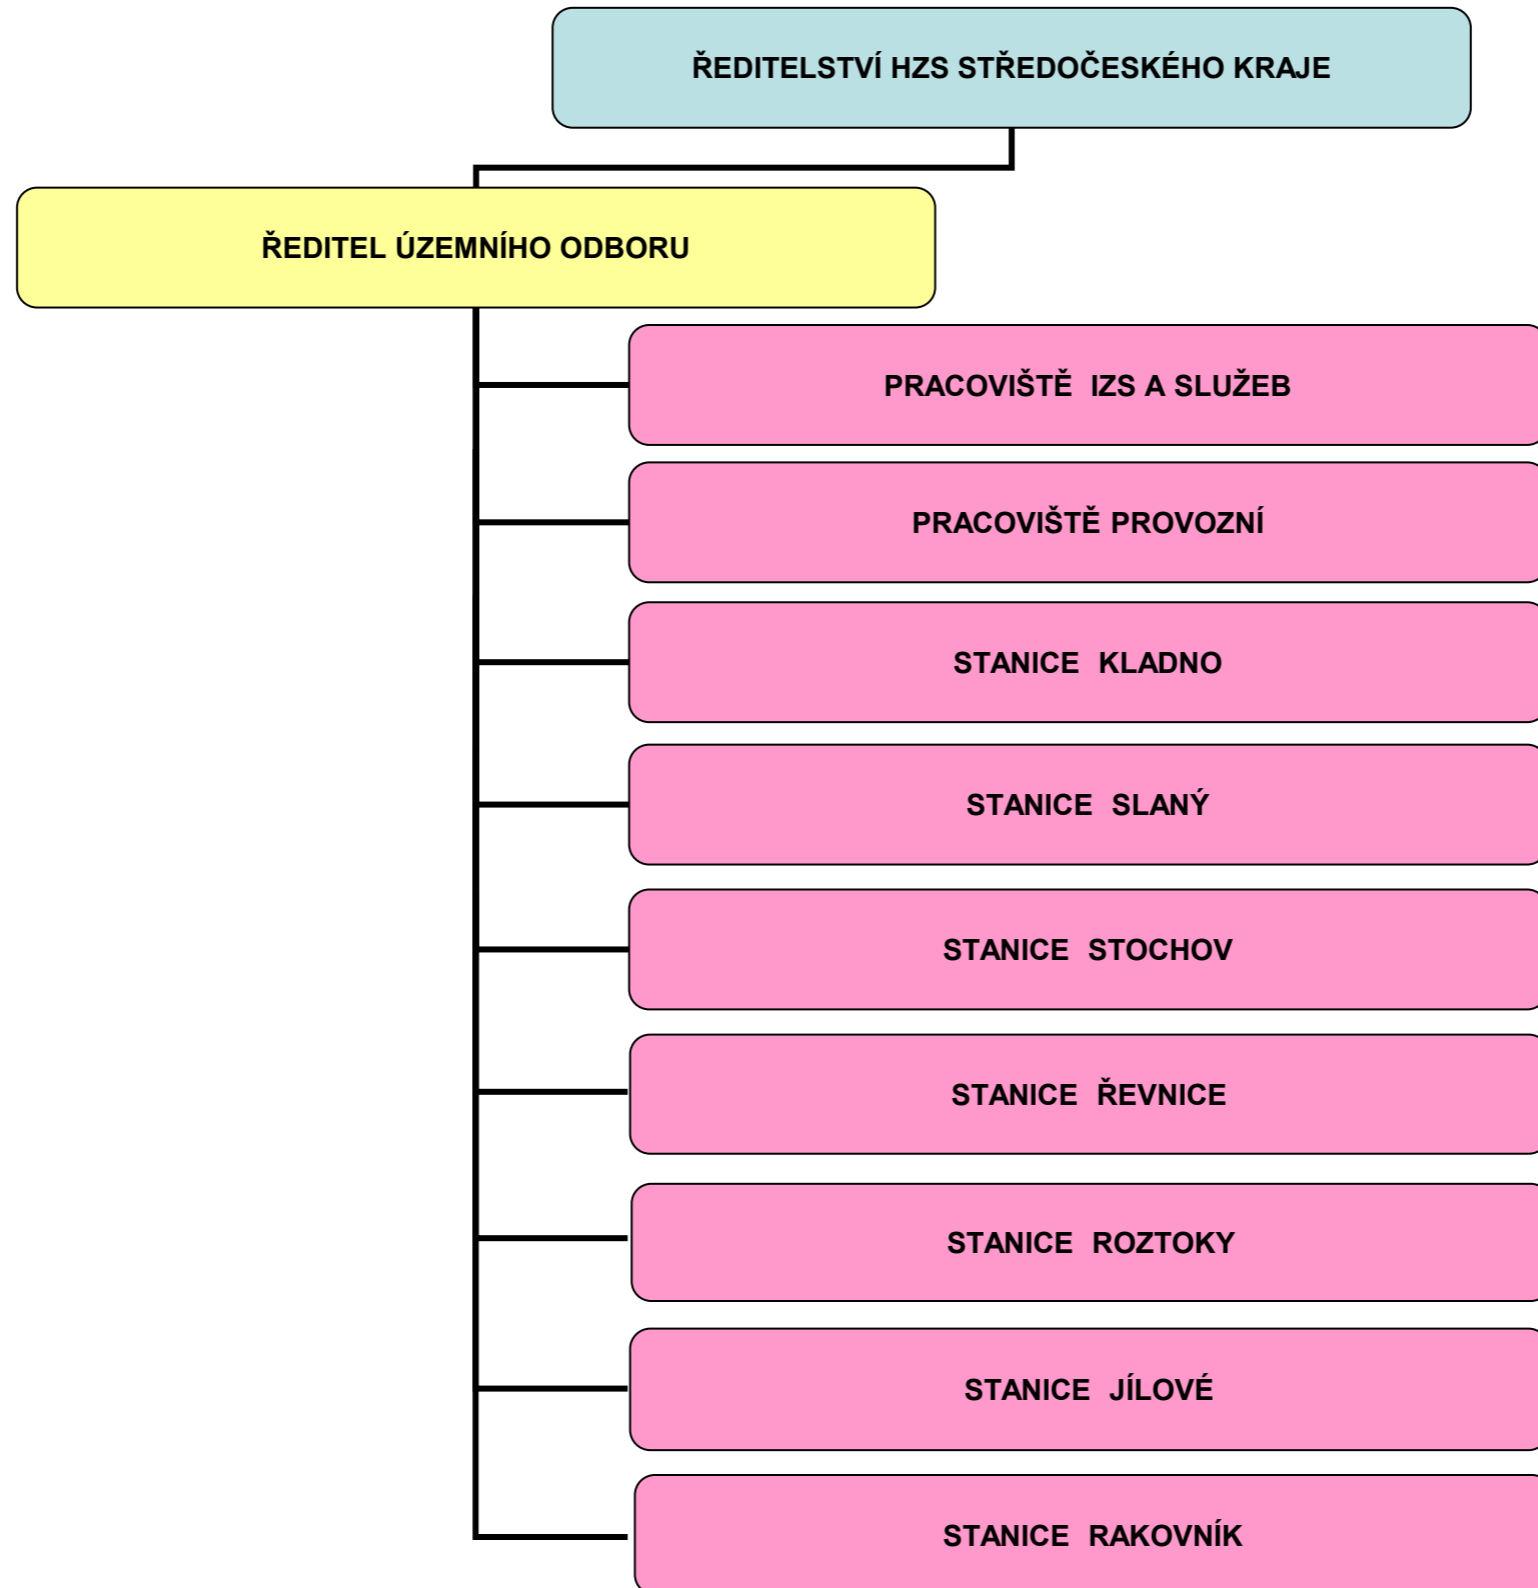

HASIČSKÝ ZÁCHRANNÝ SBOR STŘEDOČESKÉHO KRAJE

ředitel HZS Středočeského kraje
(dále jen "KŘ")

Příloha k č. j. HSKL-2360-1/2020-ŘK
Počet listů: 10

HASIČSKÝ ZÁCHRANNÝ SBOR STŘEDOČESKÉHO KRAJE
ÚZEMNÍ ODBOR
KLADNO

HASIČSKÝ ZÁCHRANNÝ SBOR STŘEDOČESKÉHO KRAJE
ÚZEMNÍ ODBOR
BENEŠOV

HASIČSKÝ ZÁCHRANNÝ SBOR STŘEDOČESKÉHO KRAJE
ÚZEMNÍ ODBOR
BEROUN

HASIČSKÝ ZÁCHRANNÝ SBOR STŘEDOČESKÉHO KRAJE
ÚZEMNÍ ODBOR
KOLÍN

HASIČSKÝ ZÁCHRANNÝ SBOR STŘEDOČESKÉHO KRAJE
ÚZEMNÍ ODBOR
KUTNÁ HORA