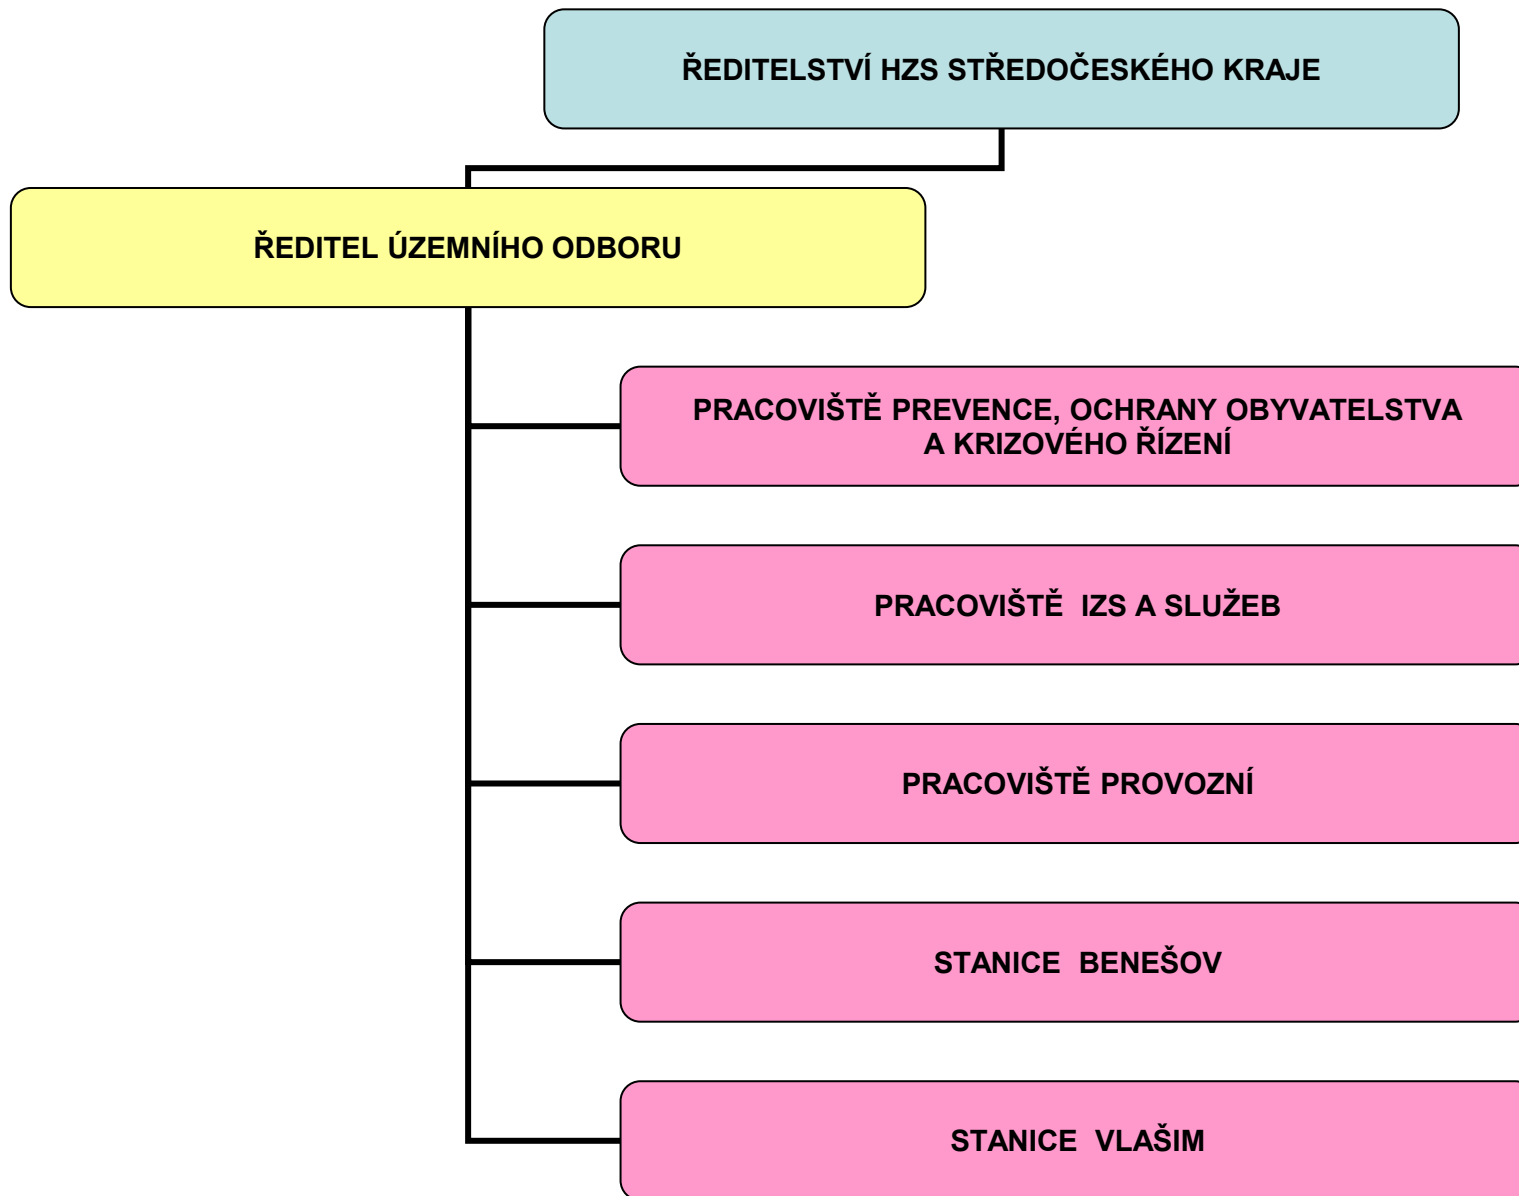

HASIČSKÝ ZÁCHRANNÝ SBOR STŘEDOČESKÉHO KRAJE

ředitel HZS Středočeského kraje
(dále jen "KŘ")

Příloha k č. j. HSKL-2360-1/2020-ŘK
Počet listů: 10

HASIČSKÝ ZÁCHRANNÝ SBOR STŘEDOČESKÉHO KRAJE
ÚZEMNÍ ODBOR
KLADNO

HASIČSKÝ ZÁCHRANNÝ SBOR STŘEDOČESKÉHO KRAJE
ÚZEMNÍ ODBOR
BENEŠOV

HASIČSKÝ ZÁCHRANNÝ SBOR STŘEDOČESKÉHO KRAJE
ÚZEMNÍ ODBOR
BEROUN

HASIČSKÝ ZÁCHRANNÝ SBOR STŘEDOČESKÉHO KRAJE
ÚZEMNÍ ODBOR
KOLÍN

HASIČSKÝ ZÁCHRANNÝ SBOR STŘEDOČESKÉHO KRAJE
ÚZEMNÍ ODBOR
KUTNÁ HORA