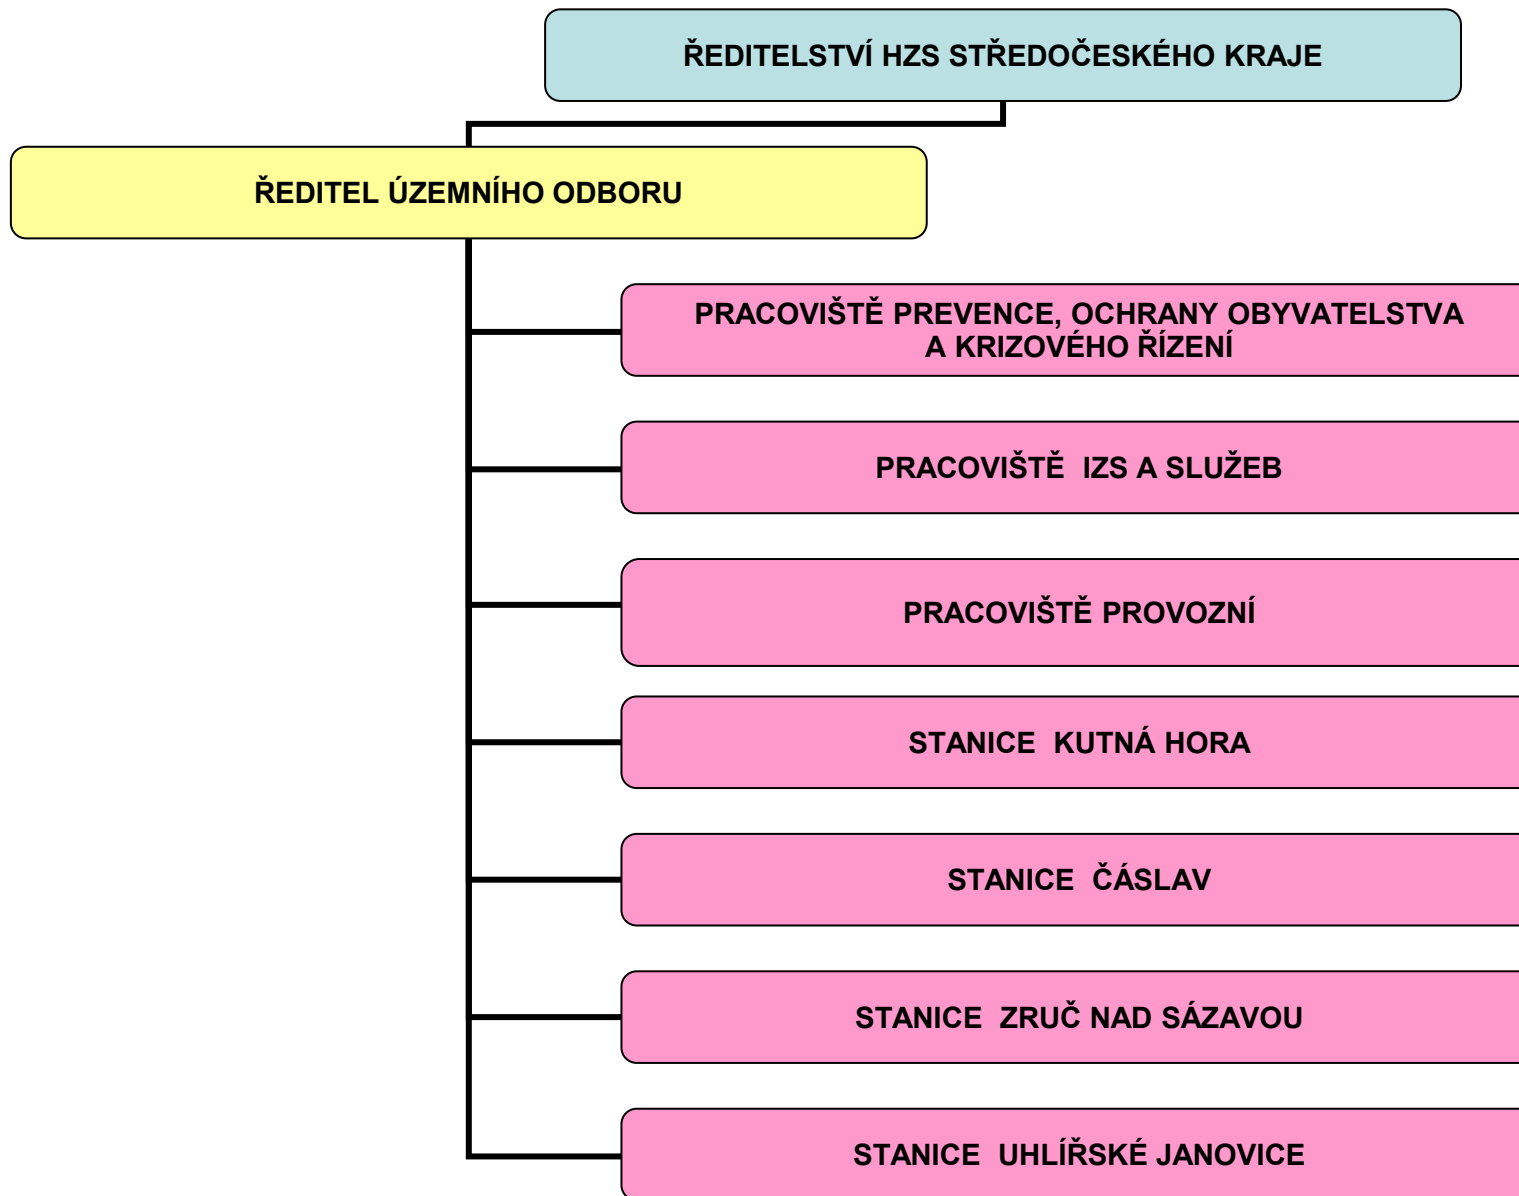

HASIČSKÝ ZÁCHRANNÝ SBOR STŘEDOČESKÉHO KRAJE

ředitel HZS Středočeského kraje
(dále jen "KŘ")

Příloha k č. j. HSKL-2360-1/2020-ŘK
Počet listů: 10

HASIČSKÝ ZÁCHRANNÝ SBOR STŘEDOČESKÉHO KRAJE
ÚZEMNÍ ODBOR
KLADNO

HASIČSKÝ ZÁCHRANNÝ SBOR STŘEDOČESKÉHO KRAJE
ÚZEMNÍ ODBOR
BENEŠOV

HASIČSKÝ ZÁCHRANNÝ SBOR STŘEDOČESKÉHO KRAJE
ÚZEMNÍ ODBOR
BEROUN

HASIČSKÝ ZÁCHRANNÝ SBOR STŘEDOČESKÉHO KRAJE
ÚZEMNÍ ODBOR
KOLÍN

HASIČSKÝ ZÁCHRANNÝ SBOR STŘEDOČESKÉHO KRAJE
ÚZEMNÍ ODBOR
KUTNÁ HORA

HASIČSKÝ ZÁCHRANNÝ SBOR STŘEDOČESKÉHO KRAJE
ÚZEMNÍ ODBOR
MĚLNÍK

HASIČSKÝ ZÁCHRANNÝ SBOR STŘEDOČESKÉHO KRAJE
ÚZEMNÍ ODBOR
MLADÁ BOLESLAV

ŘEDITELSTVÍ HZS STŘEDOČESKÉHO KRAJE

ŘEDITEL ÚZEMNÍHO ODBORU

PRACoviŠTĚ PREVENCE, OCHRANY OBYVATELSTVA
A KRIZOVÉHO ŘÍZENÍ