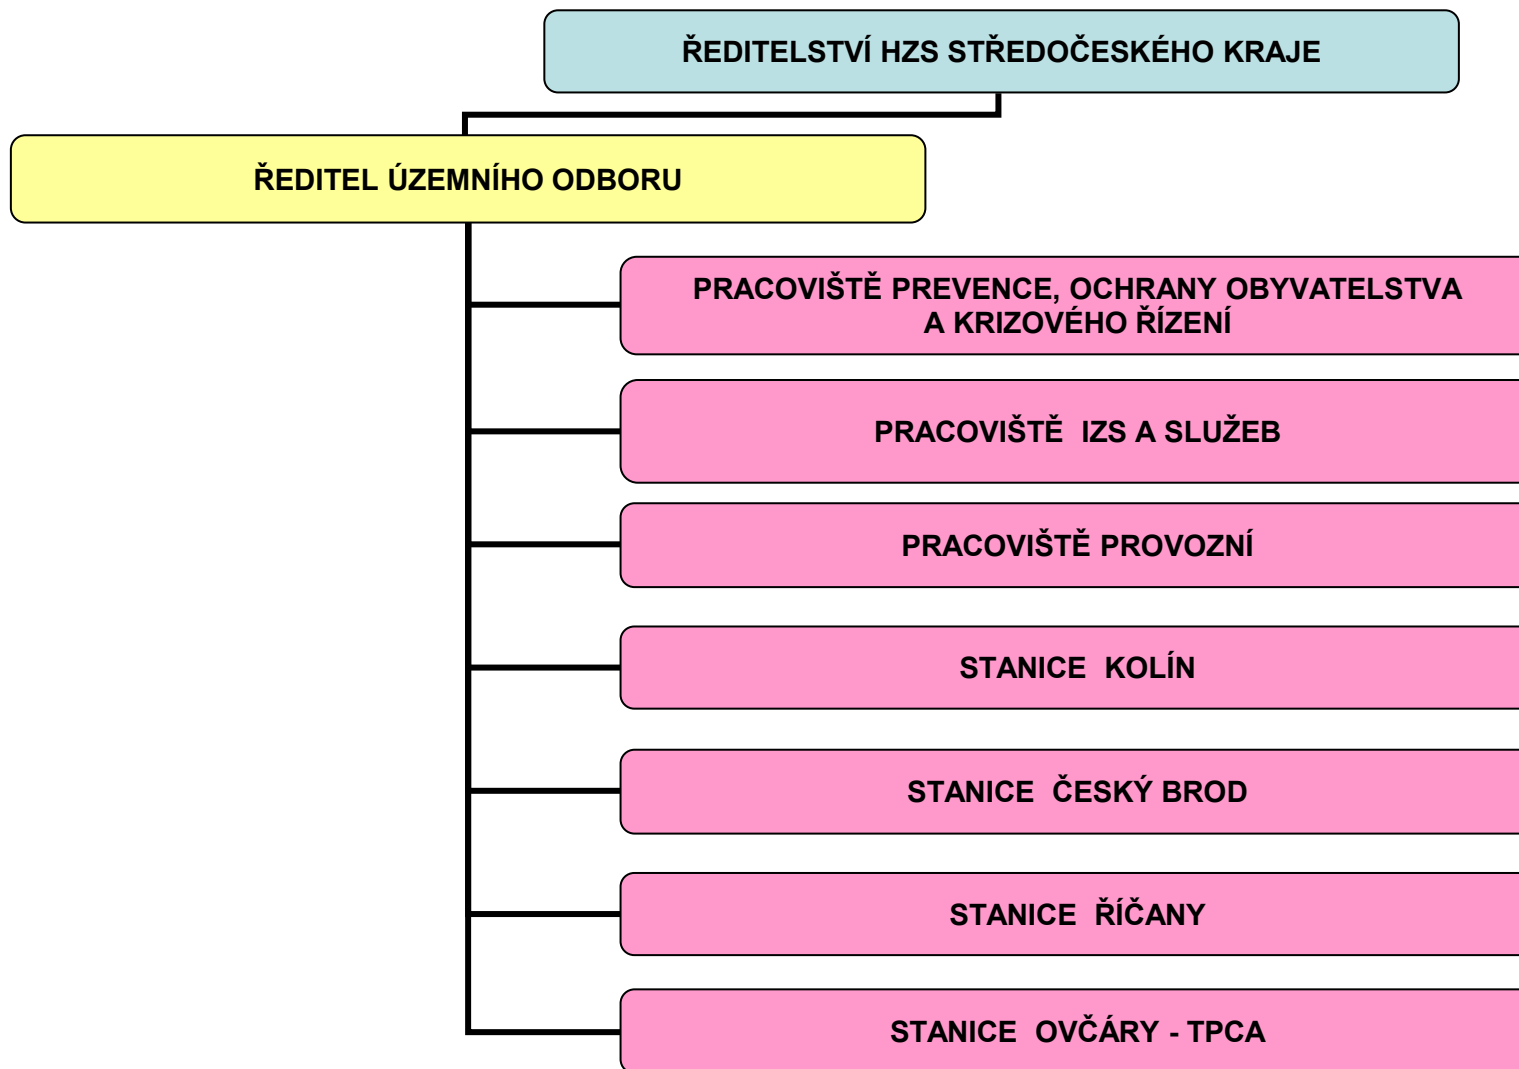

HASIČSKÝ ZÁCHRANNÝ SBOR STŘEDOČESKÉHO KRAJE

ředitel HZS Středočeského kraje
(dále jen "KŘ")

Příloha k č. j. HSKL-2360-1/2020-ŘK
Počet listů: 10

HASIČSKÝ ZÁCHRANNÝ SBOR STŘEDOČESKÉHO KRAJE
ÚZEMNÍ ODBOR
KLADNO

HASIČSKÝ ZÁCHRANNÝ SBOR STŘEDOČESKÉHO KRAJE
ÚZEMNÍ ODBOR
BENEŠOV

HASIČSKÝ ZÁCHRANNÝ SBOR STŘEDOČESKÉHO KRAJE
ÚZEMNÍ ODBOR
BEROUN

HASIČSKÝ ZÁCHRANNÝ SBOR STŘEDOČESKÉHO KRAJE
ÚZEMNÍ ODBOR
KOLÍN

HASIČSKÝ ZÁCHRANNÝ SBOR STŘEDOČESKÉHO KRAJE
ÚZEMNÍ ODBOR
KUTNÁ HORA