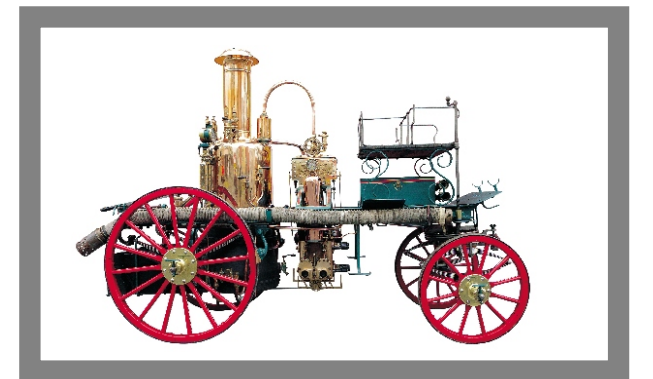

II. ROČNÍK NÁVRAT DO MINULÉHO TISÍCILETÍ

09:00 - 12:00 - hasičská zbrojnice SDH Sušice

- prohlídka zbrojnice a historické techniky

14:00 – 17:00 - náměstí Svobody

- výstava hasičské historické techniky a relikvií

- ukázka likvidace požáru budovy Národního divadla historickými stříkačkami

- předání nového požárního vozidla požárníkům v r. 1963 funkcionáři KSČ

- pokus o dálkovou dopravu vody historickými stříkačkami kolem sušického náměstí

- v provozu bude mimořádná autobusová linka **Sušice náměstí - Sušice nádraží** historickým autobusem Š 706 RTO.

Odpoledním programem na náměstí provází tisková mluvčí HZS Plzeňského kraje **por. Mgr. Pavla Jakoubková, DiS.** společně s p. **Bohumírem Bucifalem ml.,** členem SDH Sušice.

Po dobu ukázek na náměstí možnost občerstvení.

MĚSTO SUŠICE

mlýn hamr

jáchim
mezinárodní přeprava

SOLODOOR®
DVEŘE A ZÁRUBNĚ

KORAMEX a.s.
SUŠICE
KOVOVÝROBA
STAVEBNÍ ČINNOST

Tváření plastů
Sušice
Pražská 250
PLASTIC SYSTEMS s.r.o.

forestina