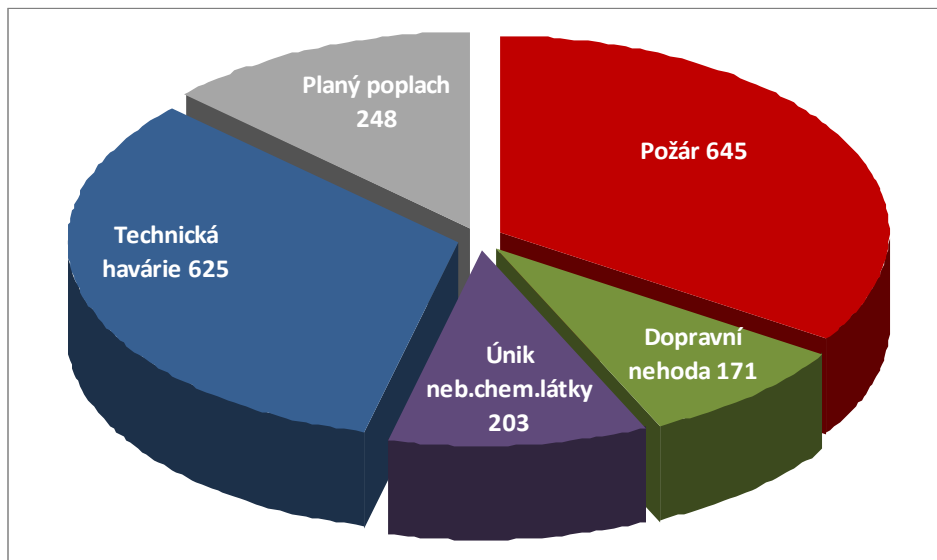

Aktuální součtová tabulka

Období od : 1.1.2011 do: 31.3.2011

Typ události	počet	tj. v %	uchráněno (tis. Kč)
Požár (P)	645		
požár	613	32,40	30 707,00
Požár bez účasti JPO	32	1,69	4 500,00
Dopravní nehoda (DN)	171		
Dopravní nehoda silniční	141	7,45	0,00
Dopravní nehoda silniční hromadná	12	0,63	0,00
Dopravní nehoda železniční (vč. metra)	18	0,95	0,00
Dopravní nehoda letecká	0	0,00	0,00
Dopravní nehoda - ostatní	0	0,00	0,00
Únik nebezpečné chemické látky (UNL)	203		
Únik plynu/aerosolu	19	1,00	0,00
Únik kapaliny (mimo ropných produktů)	21	1,11	0,00
Únik ropných produktů	160	8,46	0,00
Únik pevné látky	0	0,00	0,00
Únik nebezpečné chem. látky - ostatní (včetně jiné než chemické)	3	0,16	0,00
Technická havárie (TH)	625		
Technická havárie	0	0,00	0,00
Technická pomoc	609	32,19	0,00
Technologická pomoc	0	0,00	0,00
Ostatní pomoc	16	0,85	0,00
Radiační havárie a nehoda (RHN)	0		
Radiační havárie a nehoda	0	0,00	0,00
Ostatní mimořádné události (OMU)	0		
Ostatní mimořádné události (epidemie, nákazy, a jiné)	0	0,00	0,00
Planý poplach (PP)	248		
Planý poplach	248	13,11	0,00
Celkem	1892		35 207,00

Požáry celkem	S účastí jednotky	Bez účasti	CELKEM
Přímé škody	18 508,00	662,00	19 170,00
Usmrceno	2	0	2
Usmrceno hasičů	0	0	0
Zraněno osob	26	1	27
Zraněno hasičů	0	0	0