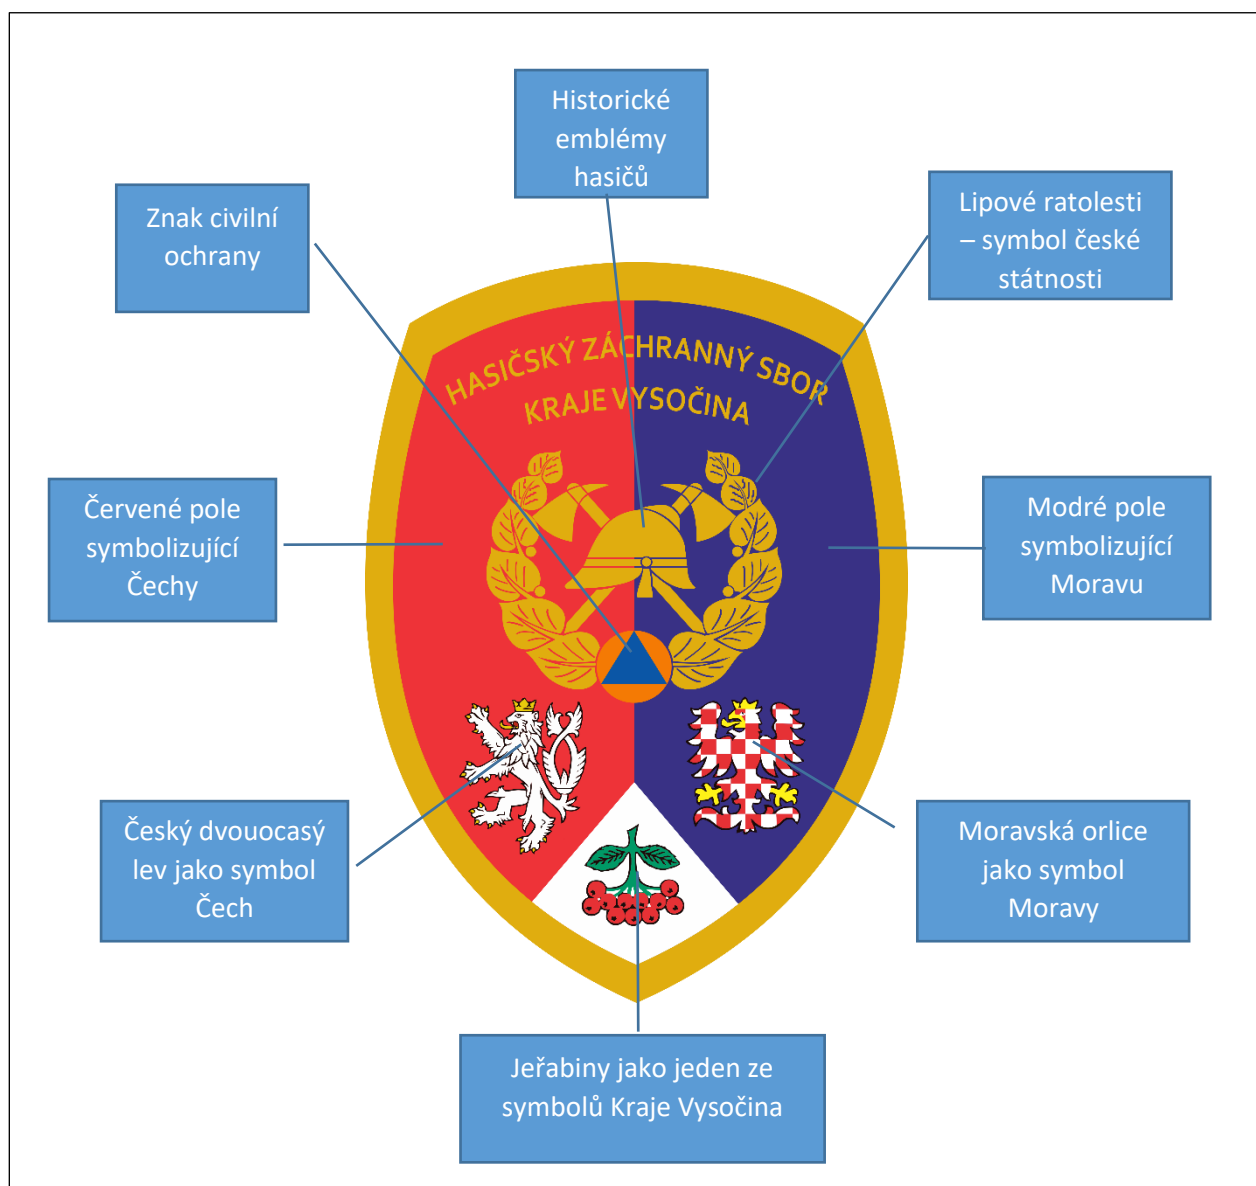

# Manuál pro užití znaku HZS Kraje Vysočina

Podoba znaku HZS Kraje Vysočina je přesně definována, nelze ji svévolně upravovat, přemísťovat ani deformovat jednotlivé prvky, měnit vzájemný poměr velikostí symbolů a textu, užívat jiné písmo nebo měnit barevnost.

## Standardní podoba znaku HZS Kraje Vysočina ČR - barevný

Znak HZS Kraje Vysočina tvarem pavézy a symboly historických emblémů hasičstva, lipových ratolestí a znaku civilní ochrany odkazuje na HZS ČR, jehož je HZS Kraje Vysočina součástí.

Krajem Vysočina prochází historická zemská hranice mezi Čechami a Moravou, která kraj pomyslně dělí na dvě poloviny. Proto jsou ve znaku HZS Kraje Vysočina užity kromě symbolů ze znaku HZS ČR užity také symboly Českého lva a Moravské orlice a s nimi i povinná barevná pole, na kterých musí tyto symboly ležet, tedy červená pro Čechy a modrá pro Moravu.

Bílé pole s červeným jeřábem pak symbolizuje dílčí identitu kraje, protože se jedná o typický strom Vysočiny, vyjadřující nezdolnost a prostou krásu regionu. Jeřabiny musí být umístěny na bílém poli. Symbol bílého klínu mezi červeným a modrým polem tedy symbolizuje fakt, že Kraj Vysočina leží na pomezí mezi těmito dvěma historickými částmi českého státu, které na svém území spojuje v jedno.